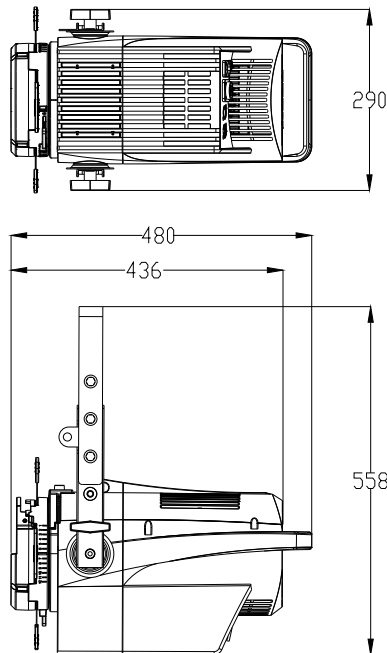

BASISGEHÄUSE PROFILSCHEINWERFER

FUNKTIONEN UND VORTEILE

- **Leistungsstarke LED Profilscheinwerfer für mittlere bis große Beleuchtungsanwendungen**
  - moderne LED-Profilscheinwerfer in hoher Qualität, der Sie vertrauen können
- **Vollfarbige, warmweiße und kaltweiße Varianten mit gleichbleibend hoher Farbwiedergabe** - die perfekten LED-Profilscheinwerfer für jeden Anwendungsbereich
- **RGBALC-Farbmischung und SmartColor-Funktionalität** - verschiedene SmartColor-Optionen, die eine schnelle und einfache Programmierung über CMY ermöglichen
- **Tunable White mit >94 CRI** - Farbtemperatursteuerung der warmweißen oder kaltweißen Varianten mit gleichbleibend hoher Farbwiedergabe und homogener Lichtleistung
- **Unabhängige Farbmischung und Farbtemperatursteuerung** - Anpassung der Farbpaletten an die Farbtemperatur, ohne manuelle Korrekturen bei der Programmierung
- **Leiser Betrieb mit variabler Lüftersteuerung (Standard, Studio und Flüsterleise)** - perfekt für den Einsatz in geräuschsensiblen Umgebungen
- **Einstellbare Frequenz zur Anpassung an Kamerabildraten** - kamerafreundliche Scheinwerfer für Event-Übertragungen, Video, TV-Studio und Film-Anwendungen

EINGESCHRÄNKTE GARANTIE

Für jedes Vari-Lite-Produkt gilt eine eingeschränkte Garantie von mindestens 2 Jahren. Unsere eingeschränkte Garantie deckt Herstellungs- oder Verarbeitungsfehler ab. Informationen zur eingeschränkten Garantie finden Sie online unter: www.vari-lite.com/global/support/warranty.