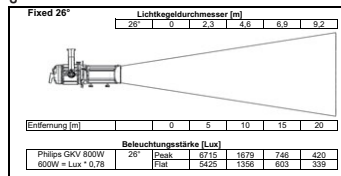

Selecon SPX 26° Profilscheinwerfer mit Festbrennweite

600W / 800W Profilscheinwerfer , Festbrennweite mit 26° Abstrahlwinkel (austauschbar), Sockel G9,5, Gobogröße B, Gewicht: 8,3kg, Scheinwerferlänge: 570mm, Lieferung inkl. 4x Shutter, Filterrahmen (158x158mm), Sicherungsseil, M12 Befestigungssatz und Schukostecker

Artikelnummer 533-1300-2026 **Bezeichnung** Selecon SPX 26° Profilscheinwerfer