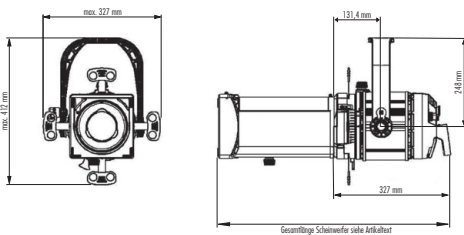

PHILIPS Selecon