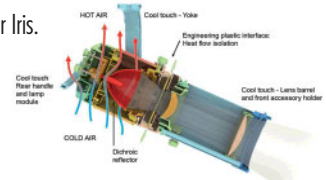

PHILIPS Selecon

Selecon SPX-Serie - Profilscheinwerfer für das 21te Jahrhundert

Eine neue Generation von Halogen-Profilscheinwerfern, die den gesteigerten Ansprüchen der Beleuchtungspraxis in der Unterhaltungsbranche des 21ten Jahrhunderts gerecht wird. Die SPX-Serie kombiniert die gewohnten Abstrahlwinkel und ein vertrautes Erscheinungsbild mit verbesserter Leistung, Effizienz und Sicherheit für alle Benutzer, von Kleinbühnen bis zu professionellen Theatern und Veranstaltungsdienstleistern.

Eigenschaften:

- Für 600 oder 800W Halogen Hochleistungslampen.
- Mehr Licht und kontrastreiche Goboprojektionen - Lichtverteilung von 3:1 (Peak) auf 2:1 (Flat) einstellbar (intuitive Bedienung)
- Exakte Positionierung dank stabilem Bügel, feststellbaren Shuttern und Referenzskalen für Neigung, Linsen und Linsentubus.
- Komplett geschlossener Farbfilterhalter für minimales Streulicht
- Zweifacher Zubehöreinschub für B-Size Gobohalter, Rotatoren oder Iris.
- Linsentubus 360° drehbar.
- Einfache Wartung - Zugang zu allen Linsenoberflächen.
- Drei Jahre Garantie.

Selecon SPX 15-35° Zoom Profilscheinwerfer

600W / 800W Profilscheinwerfer, Zoomoptik mit 15-35° Abstrahlwinkel (austauschbar), Sockel G9,5, Gobogröße B, Gewicht: 8,3kg, Scheinwerferlänge: 670mm, Lieferung inkl. 4x Shutter, Filterrahmen (158x158mm), Sicherungsseil, M12 Befestigungssatz und Schukostecker

Artikelnummer 533-1300-2000 Bezeichnung Selecon SPX 15-35° Profilscheinwerfer

Selecon SPX 25-50° Zoom Profilscheinwerfer

600W / 800W Profilscheinwerfer, Zoomoptik mit 25-50° Abstrahlwinkel (austauschbar), Sockel G9,5, Gobogröße B, Gewicht: 8,3kg, Scheinwerferlänge: 580mm, Lieferung inkl. 4x Shutter, Filterrahmen (158x158mm), Sicherungsseil, M12 Befestigungssatz und Schukostecker