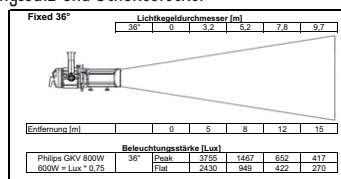

Selecon SPX 36° Profilscheinwerfer mit Festbrennweite

600W / 800W Profilscheinwerfer , Festbrennweite mit 36° Abstrahlwinkel (austauschbar), Sockel G9,5, Gobogröße B, Gewicht: 8,3kg, Scheinwerferlänge: 550mm, Lieferung inkl. 4x Shutter, Filterrahmen (158x158mm), Sicherungsseil, M12 Befestigungssatz und Schukostecker

Artikelnummer 533-1300-2036 **Bezeichnung** Selecon SPX 36° Profilscheinwerfer