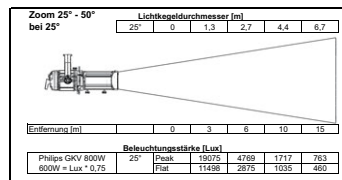

Selecon SPX 15-35° Zoom Profilscheinwerfer

600W / 800W Profilscheinwerfer, Zoomoptik mit 15-35° Abstrahlwinkel (austauschbar), Sockel G9,5, Gobogröße B, Gewicht: 8,3kg, Scheinwerferlänge: 670mm, Lieferung inkl. 4x Shutter, Filterrahmen (158x158mm), Sicherungsseil, M12 Befestigungssatz und Schukostecker

Artikelnummer 533-1300-2000 Bezeichnung Selecon SPX 15-35° Profilscheinwerfer

Selecon SPX 25-50° Zoom Profilscheinwerfer

600W / 800W Profilscheinwerfer, Zoomoptik mit 25-50° Abstrahlwinkel (austauschbar), Sockel G9,5, Gobogröße B, Gewicht: 8,3kg, Scheinwerferlänge: 580mm, Lieferung inkl. 4x Shutter, Filterrahmen (158x158mm), Sicherungsseil, M12 Befestigungssatz und Schukostecker

Artikelnummer 533-1300-2010 Bezeichnung Selecon SPX 25-50° Profilscheinwerfer

Selecon SPX 14° Profilscheinwerfer mit Festbrennweite

600W / 800W Profilscheinwerfer, Festbrennweite mit 14° Abstrahlwinkel (austauschbar), Sockel G9,5, Gobogröße B, Gewicht: 8,3kg, Scheinwerferlänge: 700mm, Lieferung inkl. 4x Shutter, Filterrahmen (158x158mm), Sicherungsseil, M12 Befestigungssatz und Schukostecker