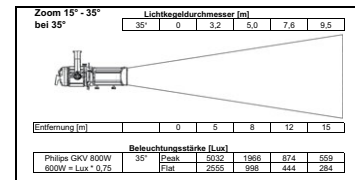

Eigenschaften:

- Für 600 oder 800W Halogen Hochleistungslampen.
- Mehr Licht und kontrastreiche Goboprojektionen - Lichtverteilung von 3:1 (Peak) auf 2:1 (Flat) einstellbar (intuitive Bedienung)
- Exakte Positionierung dank stabilem Bügel, feststellbaren Shuttern und Referenzskalen für Neigung, Linsen und Linsentubus.
- Komplett geschlossener Farbfilterhalter für minimales Streulicht
- Zweifacher Zubehöreinschub für B-Size Gobohalter, Rotatoren oder Iris.
- Linsentubus 360° drehbar.
- Einfache Wartung - Zugang zu allen Linsenoberflächen.
- Drei Jahre Garantie.

Selecon SPX 15-35° Zoom Profilscheinwerfer

600W / 800W Profilscheinwerfer, Zoomoptik mit 15-35° Abstrahlwinkel (austauschbar), Sockel G9,5, Gobogröße B, Gewicht: 8,3kg, Scheinwerferlänge: 670mm, Lieferung inkl. 4x Shutter, Filterrahmen (158x158mm), Sicherungsseil, M12 Befestigungssatz und Schukostecker

Artikelnummer 533-1300-2000 Bezeichnung Selecon SPX 15-35° Profilscheinwerfer

Selecon SPX 25-50° Zoom Profilscheinwerfer

600W / 800W Profilscheinwerfer, Zoomoptik mit 25-50° Abstrahlwinkel (austauschbar), Sockel G9,5, Gobogröße B, Gewicht: 8,3kg, Scheinwerferlänge: 580mm, Lieferung inkl. 4x Shutter, Filterrahmen (158x158mm), Sicherungsseil, M12 Befestigungssatz und Schukostecker