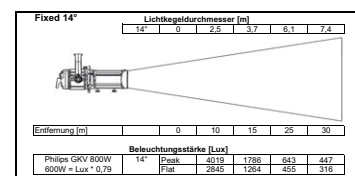

Selecon SPX 14° Profilscheinwerfer mit Festbrennweite

600W / 800W Profilscheinwerfer, Festbrennweite mit 14° Abstrahlwinkel (austauschbar), Sockel G9,5, Gobogröße B, Gewicht: 8,3kg, Scheinwerferlänge: 700mm, Lieferung inkl. 4x Shutter, Filterrahmen (158x158mm), Sicherungsseil, M12 Befestigungssatz und Schukostecker

Artikelnummer 533-1300-2014 Bezeichnung Selecon SPX 14° Profilscheinwerfer