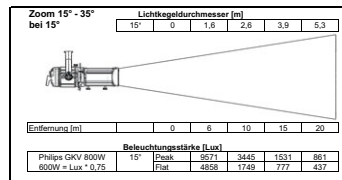

Eigenschaften:

- Für 600 oder 800W Halogen Hochleistungslampen.
- Mehr Licht und kontrastreiche Goboprojektionen - Lichtverteilung von 3:1 (Peak) auf 2:1 (Flat) einstellbar (intuitive Bedienung)
- Exakte Positionierung dank stabilem Bügel, feststellbaren Shuttern und Referenzskalen für Neigung, Linsen und Linsentubus.
- Komplett geschlossener Farbfilterhalter für minimales Streulicht
- Zweifacher Zubehöreinschub für B-Size Gobohalter, Rotatoren oder Iris.
- Linsentubus 360° drehbar.
- Einfache Wartung - Zugang zu allen Linsenoberflächen.
- Drei Jahre Garantie.

Selecon SPX 15-35° Zoom Profilscheinwerfer

600W / 800W Profilscheinwerfer, Zoomoptik mit 15-35° Abstrahlwinkel (austauschbar), Sockel G9,5, Gobogröße B, Gewicht: 8,3kg, Scheinwerferlänge: 670mm, Lieferung inkl. 4x Shutter, Filterrahmen (158x158mm), Sicherungsseil, M12 Befestigungssatz und Schukostecker

Artikelnummer 533-1300-2000 Bezeichnung Selecon SPX 15-35° Profilscheinwerfer

Selecon SPX 25-50° Zoom Profilscheinwerfer

600W / 800W Profilscheinwerfer, Zoomoptik mit 25-50° Abstrahlwinkel (austauschbar), Sockel G9,5, Gobogröße B, Gewicht: 8,3kg, Scheinwerferlänge: 580mm, Lieferung inkl. 4x Shutter, Filterrahmen (158x158mm), Sicherungsseil, M12 Befestigungssatz und Schukostecker