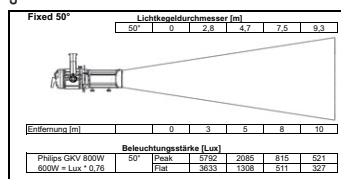

Selecon SPX 50° Profilscheinwerfer mit Festbrennweite

600W / 800W Profilscheinwerfer , Festbrennweite mit 50° Abstrahlwinkel (austauschbar), Sockel G9,5, Gobogröße B, Gewicht: 8,3kg, Scheinwerferlänge: 500mm, Lieferung inkl. 4x Shutter, Filterrahmen (158x158mm), Sicherungsseil, M12 Befestigungssatz und Schukostecker

Artikelnummer 533-1300-2050 **Bezeichnung** Selecon SPX 50° Profilscheinwerfer