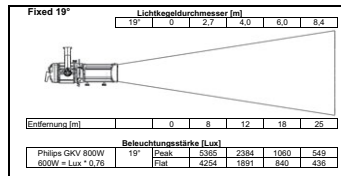

Artikelnummer 533-1300-2000 Bezeichnung Selecon SPX 15-35° Profilscheinwerfer

Selecon SPX 25-50° Zoom Profilscheinwerfer

600W / 800W Profilscheinwerfer, Zoomoptik mit 25-50° Abstrahlwinkel (austauschbar), Sockel G9,5, Gobogröße B, Gewicht: 8,3kg, Scheinwerferlänge: 580mm, Lieferung inkl. 4x Shutter, Filterrahmen (158x158mm), Sicherungsseil, M12 Befestigungssatz und Schukostecker

Artikelnummer 533-1300-2010 Bezeichnung Selecon SPX 25-50° Profilscheinwerfer

Selecon SPX 14° Profilscheinwerfer mit Festbrennweite

600W / 800W Profilscheinwerfer, Festbrennweite mit 14° Abstrahlwinkel (austauschbar), Sockel G9,5, Gobogröße B, Gewicht: 8,3kg, Scheinwerferlänge: 700mm, Lieferung inkl. 4x Shutter, Filterrahmen (158x158mm), Sicherungsseil, M12 Befestigungssatz und Schukostecker

Artikelnummer 533-1300-2014 Bezeichnung Selecon SPX 14° Profilscheinwerfer

PHILIPS Selecon

Selecon SPX 19° Profilscheinwerfer mit Festbrennweite

600W / 800W Profilscheinwerfer , Festbrennweite mit 19° Abstrahlwinkel (austauschbar), Sockel G9,5, Gobogröße B, Gewicht: 8,3kg, Scheinwerferlänge: 610mm, Lieferung inkl. 4x Shutter, Filterrahmen (158x158mm), Sicherungsseil, M12 Befestigungssatz und Schukostecker

Artikelnummer 533-1300-2019 **Bezeichnung** Selecon SPX 19° Profilscheinwerfer

Selecon SPX 26° Profilscheinwerfer mit Festbrennweite

600W / 800W Profilscheinwerfer , Festbrennweite mit 26° Abstrahlwinkel (austauschbar), Sockel G9,5, Gobogröße B, Gewicht: 8,3kg, Scheinwerferlänge: 570mm, Lieferung inkl. 4x Shutter, Filterrahmen (158x158mm), Sicherungsseil, M12 Befestigungssatz und Schukostecker