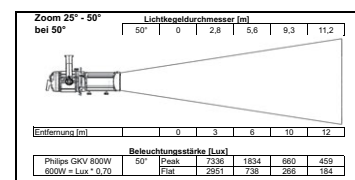

Selecon SPX 25-50° Zoom Profilscheinwerfer

600W / 800W Profilscheinwerfer, Zoomoptik mit 25-50° Abstrahlwinkel (austauschbar), Sockel G9,5, Gobogröße B, Gewicht: 8,3kg, Scheinwerferlänge: 580mm, Lieferung inkl. 4x Shutter, Filterrahmen (158x158mm), Sicherungsseil, M12 Befestigungssatz und Schukostecker

Artikelnummer 533-1300-2010 Bezeichnung Selecon SPX 25-50° Profilscheinwerfer