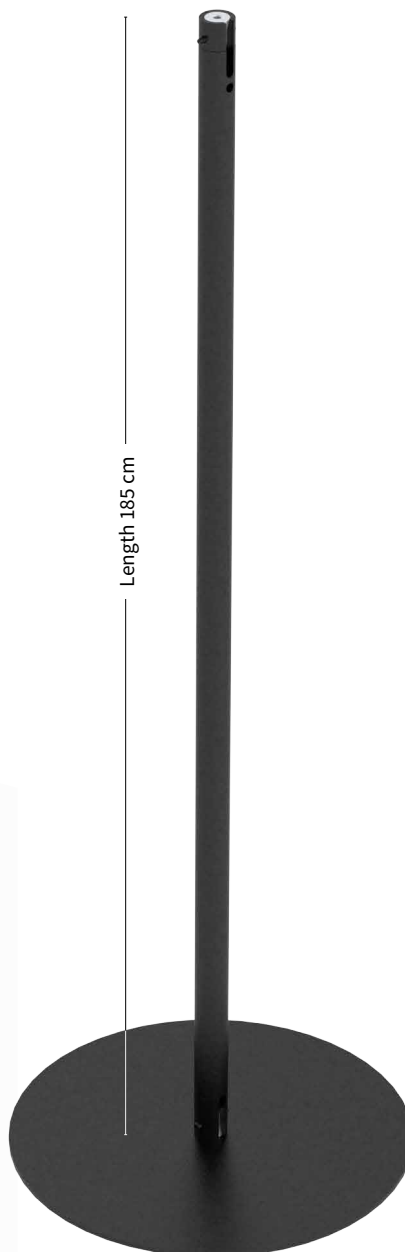

STICK82

WARUM: STICK82

- Kompletter Turm (Rohr + Sockel)
- Grundplatte aus Stahl (schwarz pulverbeschichtet)
- Traversenrohr zum Aufstellen von Lampen und Movingheads. Durch die innenliegende Kabelführung lassen sich Kabel unsichtbar verlegen.

PARTS

299001	Stick82 base
299002	Stick82 pole length 185 cm
202010	Connector model M50 0mm offset M12
202003	Spigot model M03
202005	R-spring model M05
817003	Bolt M12x20 countersunk DIN7991
817004	Bolt M12x20 DIN933
817005	Spring washer M12

POLE

299002

BASE

299001

Ø 600 x 8 mm

Length 185 cm

Stand 21.01.2020

The New Original