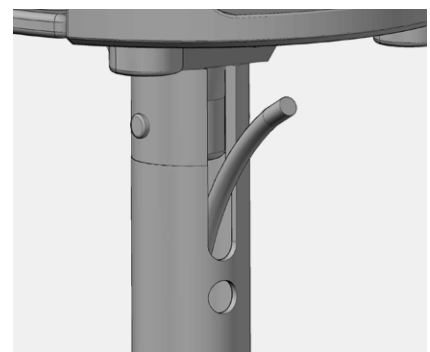

STICK82

WARUM: STICK82

- Kompletter Turm (Rohr + Sockel)
- Grundplatte aus Stahl (schwarz pulverbeschichtet)
- Traversenrohr zum Aufstellen von Lampen und Movingheads. Durch die innenliegende Kabelführung lassen sich Kabel unsichtbar verlegen.

PARTS

299001	Stick82 base
299002	Stick82 pole length 185 cm
202010	Connector model M50 0mm offset M12
202003	Spigot model M03
202005	R-spring model M05
817003	Bolt M12x20 countersunk DIN7991
817004	Bolt M12x20 DIN933
817005	Spring washer M12

POLE

299002

BASE

299001

Ø 600 x 8 mm

Length 185 cm

Stand 21.01.2020

The New Original