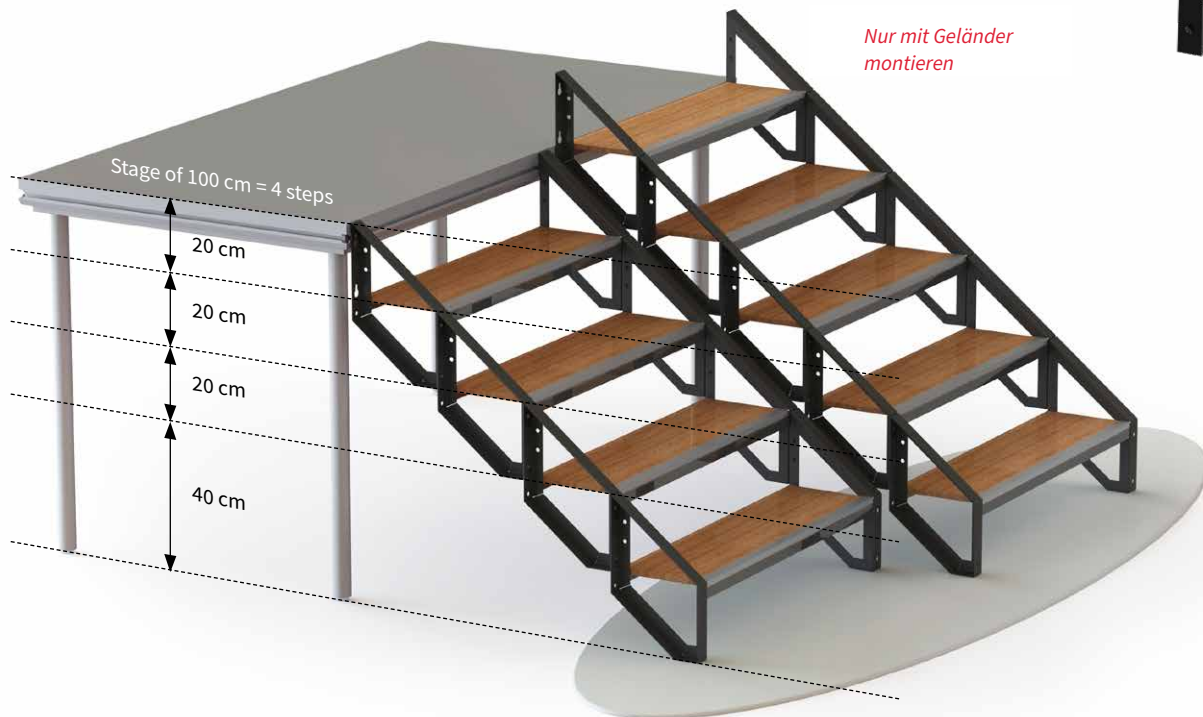

SIXTY82 MODULARE TREPPEN

WARUM: SIXTY82 MODULARE TREPPEN

Modulares Treppenelement für LIVEDECK und STAGE82 Podeste. Einzelne Treppenelemente können einfach zu mehrstufigen Treppen zusammengeschrubt werden.

- Höhe 20cm
- Max. Höhe 140cm
- Belastung: max. 500 kg/qm
- Anti-Slip Stufen
- geschützte Vorderkante der Stufen
- integrierte Befestigungsmöglichkeit für Handlauf

Nur mit Geländer montieren

Stand 21.01.2020