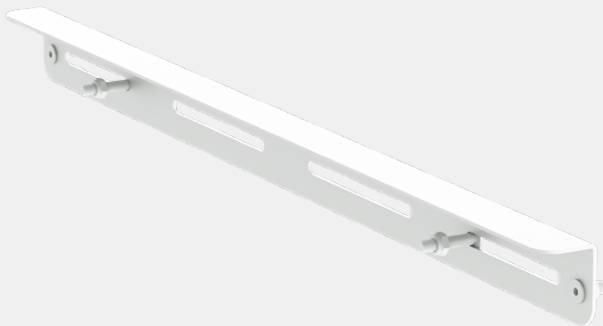

SIXTY82 MODULARE TREPPEN

WARUM: SIXTY82 MODULARE TREPPEN

Modulares Treppenelement für LIVEDECK und STAGE82 Podeste. Einzelne Treppenelemente können einfach zu mehrstufigen Treppen zusammengeschrubt werden.

- Höhe 20cm
- Max. Höhe 140cm
- Belastung: max. 500 kg/qm
- Anti-Slip Stufen
- geschützte Vorderkante der Stufen
- integrierte Befestigungsmöglichkeit für Handlauf

Nur mit Geländer montieren

Stand 21.01.2020

The New Original

www.sixty82.nl

SIXTY82 MODULARE TREPPEN

ZUBEHÖR

HANDRAIL 3-4 STEPS

351021

HANDRAIL 5-6 STEPS

351022

LIVEDECK CONNECTOR

351023

STAGE82 CONNECTOR

351020

Stand 21.01.2020