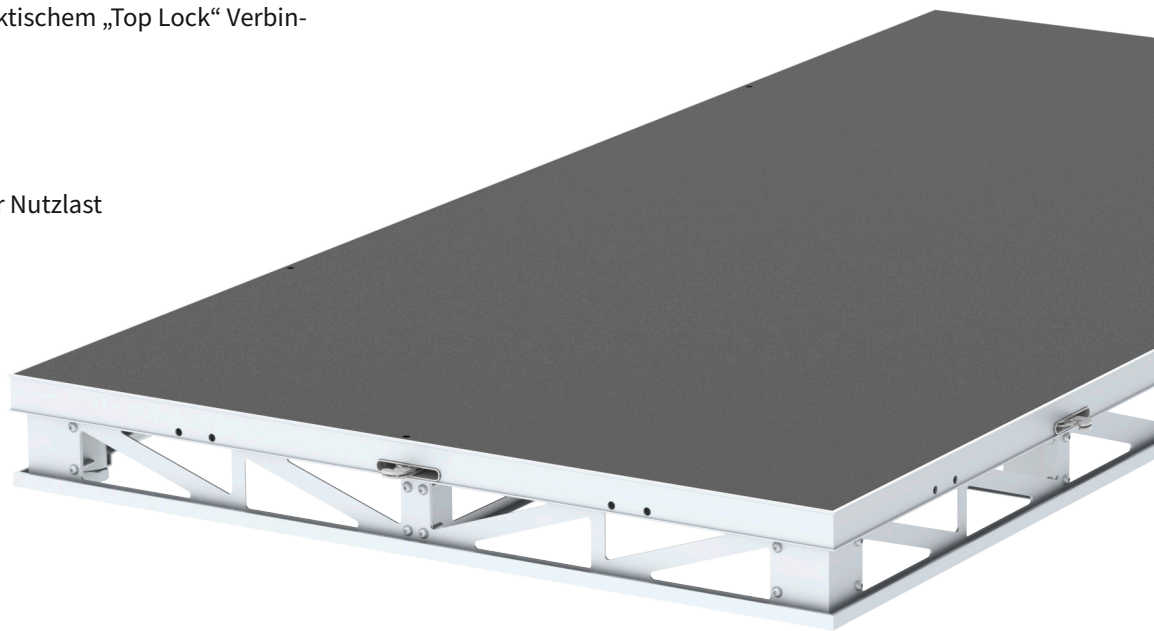

SIXTY82 LIVEDECK

WARUM: SIXTY82 LIVEDECK

Livedeck Bühnenpodest mit schwarz lackierter Oberfläche im ansprechendem Design. Speziell für Anwendungen im Live- und Tourbetrieb geeignet.

Erhältlich mit und ohne praktischem „Top Lock“ Verbindungssystem.

Eigenschaften:

- Nutzlast: 500 kg/qm
- seitliche Belastung: 5% der Nutzlast
- 19mm Mehrschichtpalette
- RFID Ready

Lieferbar in vielfältigen Größen. Sondermaße auf Anfrage.

Lieferbare Größen

801-0910-2001	Sixty82 LIVEDECK 8x4 ft
801-0910-2002	Sixty82 LIVEDECK 8x2 ft
801-0910-2003	Sixty82 LIVEDECK 6x4 ft
801-0910-2004	Sixty82 LIVEDECK 4x4 ft
801-0910-2005	Sixty82 LIVEDECK 4x2 ft
801-0910-2017	Sixty82 LIVEDECK 2x2 ft
801-0910-2019	Sixty82 LIVEDECK 6x2 ft
801-0910-2201	Sixty82 LIVEDECK 8x4 ft, Toplock
801-0910-2202	Sixty82 LIVEDECK 8x2 ft, Toplock
801-0910-2203	Sixty82 LIVEDECK 6x4 ft, Toplock
801-0910-2204	Sixty82 LIVEDECK 4x4 ft, Toplock
801-0910-2205	Sixty82 LIVEDECK 4x2 ft, Toplock