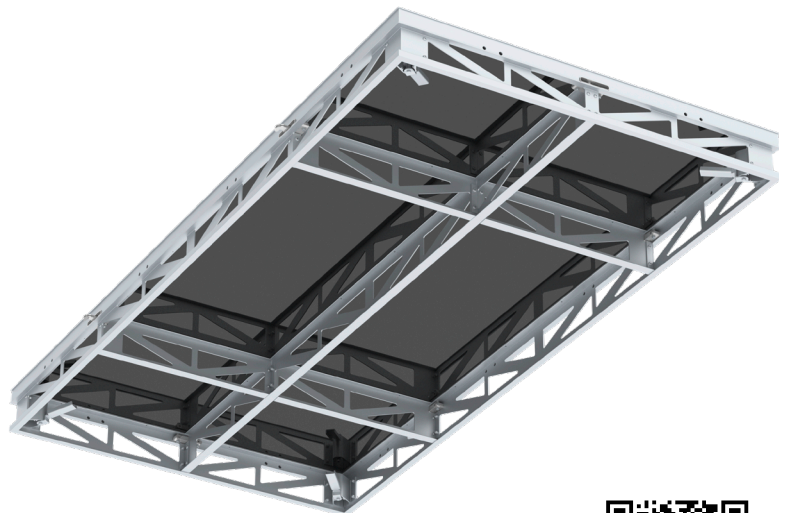

SIXTY82 LIVEDECK

WARUM: SIXTY82 LIVEDECK

Livedeck Bühnenpodest mit schwarz lackierter Oberfläche im ansprechendem Design. Speziell für Anwendungen im Live- und Tourbetrieb geeignet.

Erhältlich mit und ohne praktischem „Top Lock“ Verbindungssystem.

Eigenschaften:

- Nutzlast: 500 kg/qm
- seitliche Belastung: 5% der Nutzlast
- 19mm Mehrschichtpalette
- RFID Ready

Lieferbar in vielfältigen Größen. Sondermaße auf Anfrage.

Lieferbare Größen

801-0910-2001	Sixty82 LIVEDECK 8x4 ft
801-0910-2002	Sixty82 LIVEDECK 8x2 ft
801-0910-2003	Sixty82 LIVEDECK 6x4 ft
801-0910-2004	Sixty82 LIVEDECK 4x4 ft
801-0910-2005	Sixty82 LIVEDECK 4x2 ft
801-0910-2017	Sixty82 LIVEDECK 2x2 ft
801-0910-2019	Sixty82 LIVEDECK 6x2 ft
801-0910-2201	Sixty82 LIVEDECK 8x4 ft, Toplock
801-0910-2202	Sixty82 LIVEDECK 8x2 ft, Toplock
801-0910-2203	Sixty82 LIVEDECK 6x4 ft, Toplock
801-0910-2204	Sixty82 LIVEDECK 4x4 ft, Toplock
801-0910-2205	Sixty82 LIVEDECK 4x2 ft, Toplock