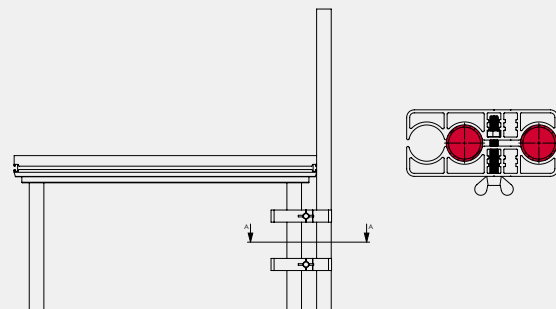

SIXTY82 FUßKLAMMER

WARUM: SIXTY82 FUßKLAMMER

Einfach zu montierende Fußklammer aus Aluminium für die Verbindung von Podestfüßen. Dank zwei verschiedener Befestigungspositionen können sowohl Podeste mit gleicher Höhe als auch Podeste mit unterschiedlichen Podesthöhen verbunden werden.

Weiterhin kann die Fußklammer auch für die Montage/Befestigung von vertikalen Rohren am Podest verwendet werden.

Passend für 48,3 x 3 mm Steckfüße.

Alle Maße in mm

LEG-TO-LEG

GRAND-STAND

LEG-TO-POLE

Stand 21.01.2020