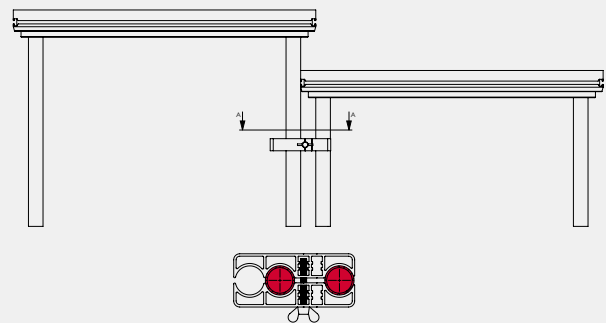

SIXTY82 FUßKLAMMER

WARUM: SIXTY82 FUßKLAMMER

Einfach zu montierende Fußklammer aus Aluminium für die Verbindung von Podestfüßen. Dank zwei verschiedener Befestigungspositionen können sowohl Podeste mit gleicher Höhe als auch Podeste mit unterschiedlichen Podesthöhen verbunden werden.

Weiterhin kann die Fußklammer auch für die Montage/Befestigung von vertikalen Rohren am Podest verwendet werden.

Passend für 48,3 x 3 mm Steckfüße.

Alle Maße in mm

LEG-TO-LEG

GRAND-STAND

LEG-TO-POLE

Stand 21.01.2020