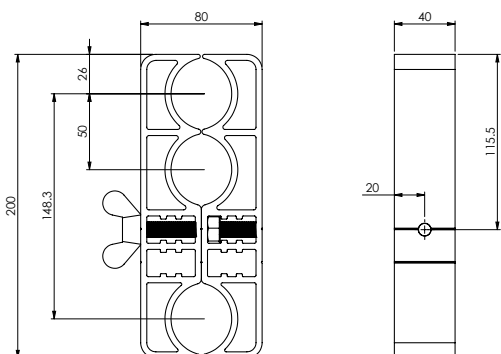

SIXTY82 FUßKLAMMER

WARUM: SIXTY82 FUßKLAMMER

Einfach zu montierende Fußklammer aus Aluminium für die Verbindung von Podestfüßen. Dank zwei verschiedener Befestigungspositionen können sowohl Podeste mit gleicher Höhe als auch Podeste mit unterschiedlichen Podesthöhen verbunden werden.

Weiterhin kann die Fußklammer auch für die Montage/Befestigung von vertikalen Rohren am Podest verwendet werden.

Passend für 48,3 x 3 mm Steckfüße.

Alle Maße in mm

LEG-TO-LEG

GRAND-STAND

LEG-TO-POLE

Stand 21.01.2020