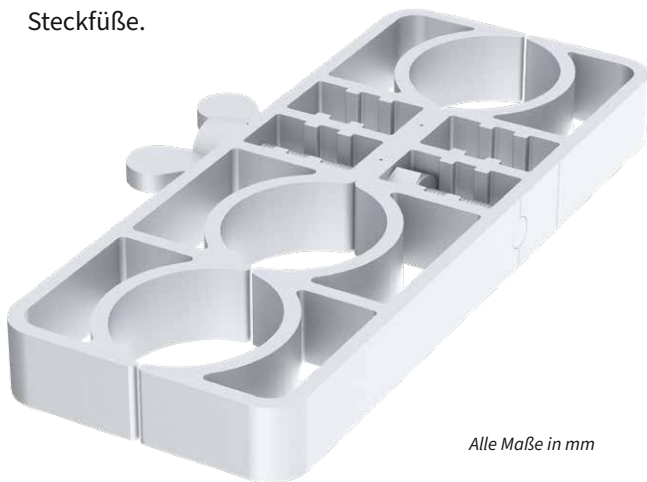

SIXTY82 FUßKLAMMER

WARUM: SIXTY82 FUßKLAMMER

Einfach zu montierende Fußklammer aus Aluminium für die Verbindung von Podestfüßen. Dank zwei verschiedener Befestigungspositionen können sowohl Podeste mit gleicher Höhe als auch Podeste mit unterschiedlichen Podesthöhen verbunden werden.

Weiterhin kann die Fußklammer auch für die Montage/Befestigung von vertikalen Rohren am Podest verwendet werden.

Passend für 48,3 x 3 mm Steckfüße.

Alle Maße in mm

LEG-TO-LEG

GRAND-STAND

LEG-TO-POLE

Stand 21.01.2020