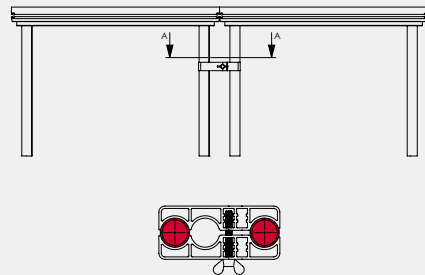

SIXTY82 FUßKLAMMER

WARUM: SIXTY82 FUßKLAMMER

Einfach zu montierende Fußklammer aus Aluminium für die Verbindung von Podestfüßen. Dank zwei verschiedener Befestigungspositionen können sowohl Podeste mit gleicher Höhe als auch Podeste mit unterschiedlichen Podesthöhen verbunden werden.

Weiterhin kann die Fußklammer auch für die Montage/Befestigung von vertikalen Rohren am Podest verwendet werden.

Passend für 48,3 x 3 mm Steckfüße.

Alle Maße in mm

LEG-TO-LEG

GRAND-STAND

LEG-TO-POLE

Stand 21.01.2020