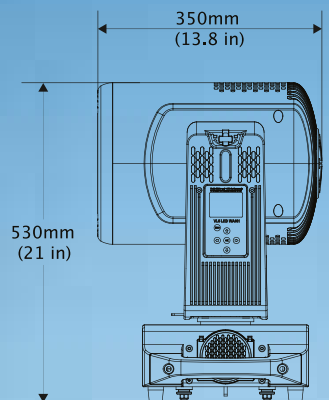

DIE LEGENDE IST ZURÜCK

Vari-Lite VL5LED Wash

Der Vari-Lite VL5LED WASH ist ein echtes modernes Update der legendären VL5. Dieser kompakte, leistungsstarke LED-Wash-Scheinwerfer bietet eine Vielzahl moderner Funktionen in dem bekannten Gehäuse und Look dieses einzigartigen Scheinwerfers. Die Dichro*Fusion-Blades, die erstmals im VL6500 WASH zu sehen sind, liefern einen weichen, variablen Frost-Effekt, während das RGBALC-Farbsystem eine breite Palette von Farboptionen bietet. Um die Einrichtung und das Programmieren dieses Farbsystems zu vereinfachen, bietet das innovative SmartColor Control System dem Designer eine einfach zu handelnde Steuerung. Für weitere visuelle Optionen bietet ein separater LED-Ring die Möglichkeit die Dichro*Fusion-Blades in einer anderen Farbe als die LED-Engine anzusteuern. Die LED-Option der Dichro*Fusion-Blades bietet zusammen mit dem Zoom eine Reihe neuer visueller Optionen und liefert mehr Flexibilität und Kreativität als ein klassischer LED-Wash.