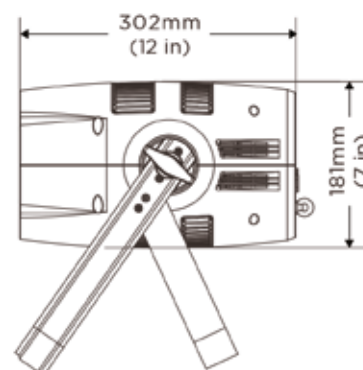

Benefits:

- Kosteneffiziente, High-Output-LED-PAR
- RGBW-Color Mixing für ein breites Spektrum an Farben
- Vordefinierte Color Presets passend zu den gängigsten Farbfolien
- Sehr leiser und großer motorisierter Zoom Bereich
- Multi-Mode-FAN-Control zur optimalen Kontrolle der Lüftergeräusche und Anpassung an nahezu jede Anforderung
- Einstellbare Frequenz zur perfekten Anpassung an alle Kamera-Frame-Raten, perfekt für TV- oder Industrie-Veranstaltungen

Ausstattung

- 7 x Osram 30W RGBW-LED-CHIP
- Kompakte und leichte Bauweise
- CRI(Ra) >90
- 3500 Lumen Output
- 44 kalibrierte Farbpresets
- 6°-40° Zoombereich
- Verschiedene Lüfter-Modi: Standard, Studio, Whisper
- Noise Level: Basis Level 18.6dB, Standby 20.1dB, Full operation 33.5dB
- DMX Modes: 16bit/8bit/Color Mode
- Powercon TRUE1 In- und Output
- 5 Pol DMX In- und Output, RDM fähig
- Gewicht 6 kg
- Anschluss-Leistung 260W max.

Artikelnummer

544-1605-0200

Bezeichnung

Vari-Lite VL800 PROPAR

544-1605-0208

Vari-Lite VL800 PROPAR

Torblende (schwarz)

544-1605-0209

Vari-Lite VL800 PROPAR

Top Hat (schwarz)