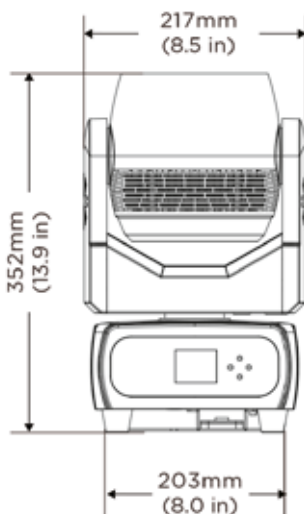

Vari-Lite VL800 EVENTWASH

Der VL800 EVENTWASH ist ein modernes Mittelklasse Wash Movinglight mit RGBW-LED-Engine, der den Geist und die Philosophie in sich trägt, für den Vari-Lite schon seit vielen Jahren als Pionier moderner Moving Lights steht. Zur Ausstattung des VL800 EVENTWASH gehört eine leichte und kompakte Bauform, extrem schnelle und saubere Bewegungen, eine 7x 30W RGBW-LED-Engine mit hohem Output und brillanten Farben, Einzel-Pixel-Ansteuerung, ein sehr gutes Preis-/Leistungsverhältnis für einen hohen ROI. Er bietet somit ein breites Spektrum an Einsatzmöglichkeiten für jede Art von Veranstaltung, Festinstallation, Theater, Musical oder im TV Bereich.

Benefits:

- Kompaktes High-Output-LED-Wash-Movinglight
- RGBW-Color Mixing für ein breites Spektrum an Farben
- Vordefinierte Color Presets passend zu den gängigsten Farbfolien
- Extrem genaue und weiche Bewegungen, wie man es von allen Vari-Lite Scheinwerfern gewohnt ist
- Sehr leiser und großer motorisierter Zoom Bereich
- Hervorragendes Dimmverhalten mit wählbaren Dimm-Kurven
- Multi Mode FAN Control zur optimalen Kontrolle der Lüftergeräusche und Anpassung an nahezu jede Anforderung
- Einstellbare Frequenz zur perfekten Anpassung an alle Kamera-Frame-Raten, perfekt für TV- oder Industrie-Veranstaltungen

Ausstattung

- 7 x Osram 30W RGBW LED CHIP
- Kompakte und leichte Bauweise
- CRI(Ra) >90
- 3500 Lumen Output
- 44 kalibrierte Farbpresets
- 6°-40° Zoombereich
- Verschiedene Lüfter-Modi: Standard, Studio, Whisper
- Noise Level: Basis Level 18.6dB, Standby 20.1dB, Full operation 33.5dB
- DMX Modes: 16bit/8bit/Color Mode
- 540° PAN / 250° TILT
- Extrem schnelle Bewegungen (Speed Full TILT 0,52sec/PAN 1,25sec)
- Powercon TRUE1 In- und Output
- 5 Pol DMX In- und Output, RDM fähig
- Gewicht 6kg
- Anschluss-Leistung 230W max.

Artikelnummer
544-1611-0400

Bezeichnung
Vari-Lite VL800 EVENTWASH