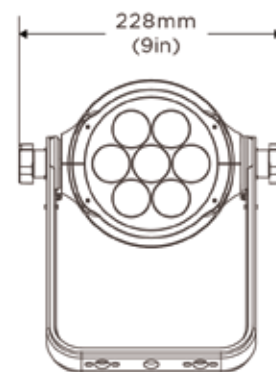

Benefits:

- Kosteneffiziente, High-Output-LED-PAR
- RGBW-Color Mixing für ein breites Spektrum an Farben
- Vordefinierte Color Presets passend zu den gängigsten Farbfolien
- Sehr leiser und großer motorisierter Zoom Bereich
- Multi-Mode-FAN-Control zur optimalen Kontrolle der Lüftergeräusche und Anpassung an nahezu jede Anforderung
- Einstellbare Frequenz zur perfekten Anpassung an alle Kamera-Frame-Raten, perfekt für TV- oder Industrie-Veranstaltungen

Ausstattung

- 7 x Osram 30W RGBW-LED-CHIP
- Kompakte und leichte Bauweise
- CRI(Ra) >90
- 3500 Lumen Output
- 44 kalibrierte Farbpresets
- 6°-40° Zoombereich
- Verschiedene Lüfter-Modi: Standard, Studio, Whisper
- Noise Level: Basis Level 18.6dB, Standby 20.1dB, Full operation 33.5dB
- DMX Modes: 16bit/8bit/Color Mode
- Powercon TRUE1 In- und Output
- 5 Pol DMX In- und Output, RDM fähig
- Gewicht 6 kg
- Anschluss-Leistung 260W max.

Artikelnummer

544-1605-0200

Bezeichnung

Vari-Lite VL800 PROPAR

544-1605-0208

Vari-Lite VL800 PROPAR

Torblende (schwarz)

544-1605-0209

Vari-Lite VL800 PROPAR

Top Hat (schwarz)