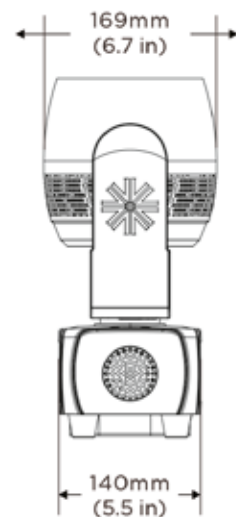

Vari-Lite VL800 EVENTWASH

Der VL800 EVENTWASH ist ein modernes Mittelklasse Wash Movinglight mit RGBW-LED-Engine, der den Geist und die Philosophie in sich trägt, für den Vari-Lite schon seit vielen Jahren als Pionier moderner Moving Lights steht. Zur Ausstattung des VL800 EVENTWASH gehört eine leichte und kompakte Bauform, extrem schnelle und saubere Bewegungen, eine 7x 30W RGBW-LED-Engine mit hohem Output und brillanten Farben, Einzel-Pixel-Ansteuerung, ein sehr gutes Preis-/Leistungsverhältnis für einen hohen ROI. Er bietet somit ein breites Spektrum an Einsatzmöglichkeiten für jede Art von Veranstaltung, Festinstallation, Theater, Musical oder im TV Bereich.

Benefits:

- Kompaktes High-Output-LED-Wash-Movinglight
- RGBW-Color Mixing für ein breites Spektrum an Farben
- Vordefinierte Color Presets passend zu den gängigsten Farbfolien
- Extrem genaue und weiche Bewegungen, wie man es von allen Vari-Lite Scheinwerfern gewohnt ist
- Sehr leiser und großer motorisierter Zoom Bereich
- Hervorragendes Dimmverhalten mit wählbaren Dimm-Kurven
- Multi Mode FAN Control zur optimalen Kontrolle der Lüftergeräusche und Anpassung an nahezu jede Anforderung
- Einstellbare Frequenz zur perfekten Anpassung an alle Kamera-Frame-Raten, perfekt für TV- oder Industrie-Veranstaltungen

Ausstattung

- 7 x Osram 30W RGBW LED CHIP
- Kompakte und leichte Bauweise
- CRI(Ra) >90
- 3500 Lumen Output
- 44 kalibrierte Farbpresets
- 6°-40° Zoombereich
- Verschiedene Lüfter-Modi: Standard, Studio, Whisper
- Noise Level: Basis Level 18.6dB, Standby 20.1dB, Full operation 33.5dB
- DMX Modes: 16bit/8bit/Color Mode
- 540° PAN / 250° TILT
- Extrem schnelle Bewegungen (Speed Full TILT 0,52sec/PAN 1,25sec)
- Powercon TRUE1 In- und Output
- 5 Pol DMX In- und Output, RDM fähig
- Gewicht 6kg
- Anschluss-Leistung 230W max.

Artikelnummer
544-1611-0400

Bezeichnung
Vari-Lite VL800 EVENTWASH