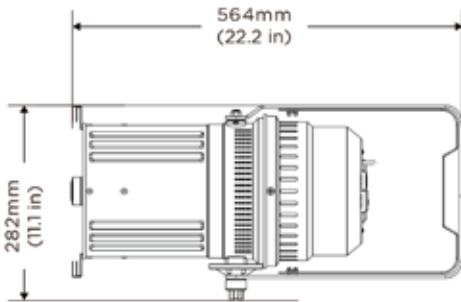

Zubehör: fiRSTstage Sicherungsseile nach DIN 56927 verzinkt oder schwarz. Optional mit beidseitig unverlierbar eingekauschter Kettenschnellverschluss.

Auf Anfrage auch mit farbigen Kennzeichnungsscheiben.
Wenden Sie sich dazu bitte an unser Team Bühne
02331 69150 44.