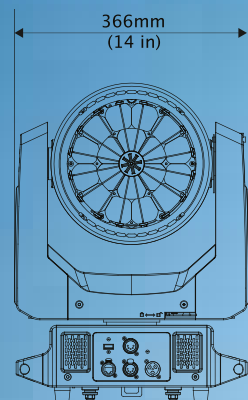

DIE LEGENDE IST ZURÜCK

Vari-Lite VL5LED Wash

Der Vari-Lite VL5LED WASH ist ein echtes modernes Update der legendären VL5. Dieser kompakte, leistungsstarke LED-Wash-Scheinwerfer bietet eine Vielzahl moderner Funktionen in dem bekannten Gehäuse und Look dieses einzigartigen Scheinwerfers. Die Dichro*Fusion-Blades, die erstmals im VL6500 WASH zu sehen sind, liefern einen weichen, variablen Frost-Effekt, während das RGBALC-Farbsystem eine breite Palette von Farboptionen bietet. Um die Einrichtung und das Programmieren dieses Farbsystems zu vereinfachen, bietet das innovative SmartColor Control System dem Designer eine einfach zu handelnde Steuerung. Für weitere visuelle Optionen bietet ein separater LED-Ring die Möglichkeit die Dichro*Fusion-Blades in einer anderen Farbe als die LED-Engine anzusteuern. Die LED-Option der Dichro*Fusion-Blades bietet zusammen mit dem Zoom eine Reihe neuer visueller Optionen und liefert mehr Flexibilität und Kreativität als ein klassischer LED-Wash.